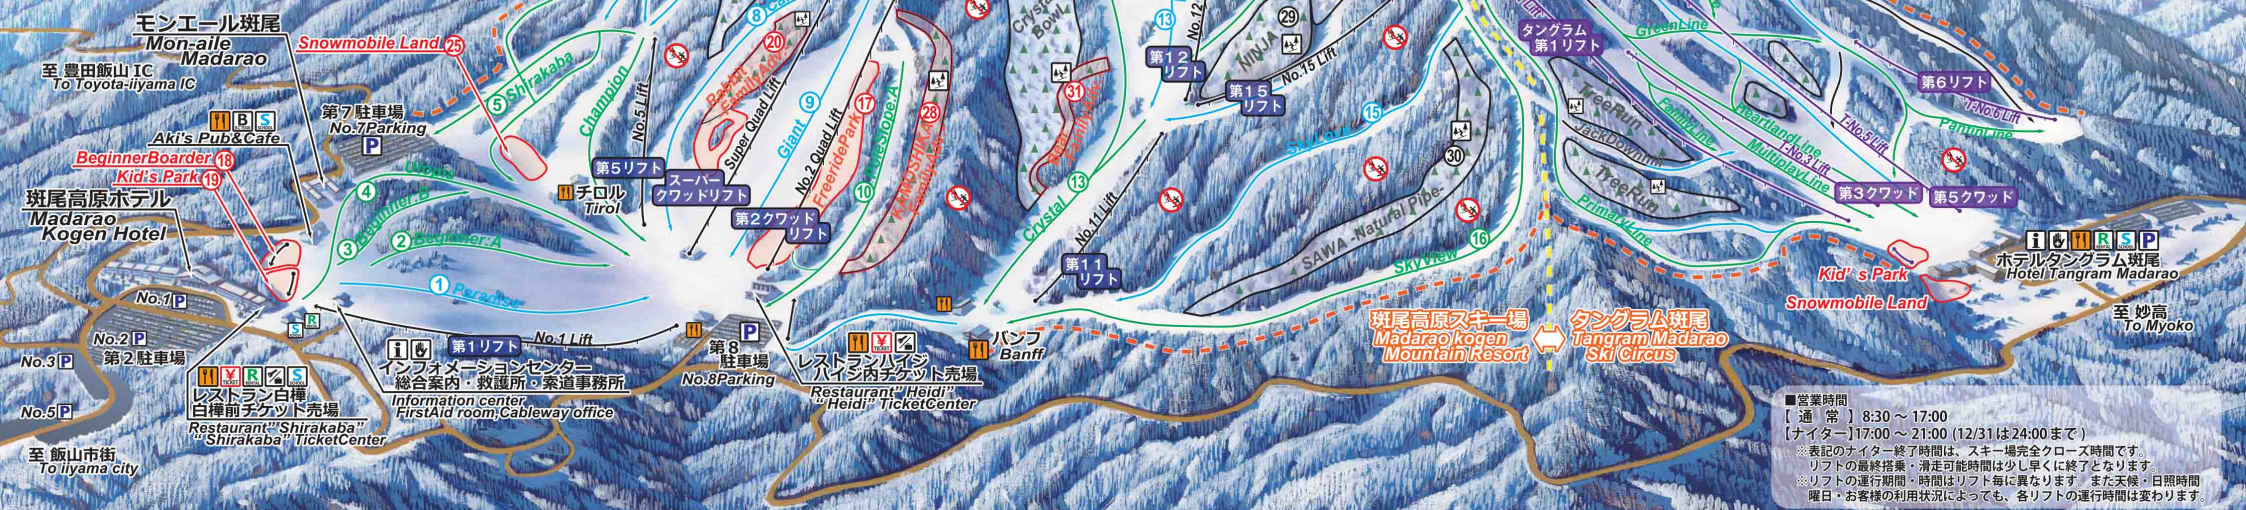

Madarao MOUNTAIN RESORT

Mt.MADARAO

Map & Guide

2016-2017

斑尾山 1,382m • Mt.Madarao

■営業期間 12/17(土) ~ 4/2(日) <予定>
 ■ナイター営業日 12/23、12/24、12/29 ~ 3/25
 ※1/4 以降は毎週土曜と 1/8、3/19 のみ

- 初級コース・エリア Beginner Course & Area
- 中級コース・エリア Intermediate Course & Area
- 上級コース・エリア Advanced Course & Area
- 専用コース・エリア Limited Course & Area
- タングラム境界線 (Madarao & Tangram) Area borderline (Madarao & Tangram)
- 管理区域境界線・立入禁止線 Ski Area Boundary
- 滑走禁止エリア Do not Enter
- ツリーランエリア Tree-Run Area
- リフト Lift
- 救護室 First-aid room
- 案内所 Information center
- コインロッカー Locker room
- チケット売場 Ticket counter
- レストラン Restaurant
- 駐車場 Parking
- レンタルショップ Rental shop
- スキースクール Ski School
- バックカントリーツアー Backcountry Tour Office

■営業時間
 【通常】8:30 ~ 17:00
 【ナイター】17:00 ~ 21:00 (12/31は24:00まで)
 ※表記のナイター終了時間は、スキー場完全クローズ時間です。
 リフトの最終降参、滑走可能時間は少し早くに終了となります。
 ※リフトの運行期間、時間はリフト毎に異なります。また天候・日照時間
 曜日・お客様の利用状況によっても、各リフトの運行時間は変わります。

1. パラダイス Paradise	●中級 Intermediate	●圧雪 Groomed	
2. 初心者A Beginner:A	●初級 Beginner	●圧雪 Groomed	
3. 初心者B Beginner:B	●初級 Beginner	●圧雪 Groomed	
4. ユートピア Utopia	●初級 Beginner	●圧雪 Groomed	●第7駐車場連絡路 To No.7 Parking
5. 白樺コース Shirakaba	●初級 Beginner	●圧雪 Groomed	
6. チャンピオン Champion	●初級 Beginner	●中級 Intermediate	●圧雪 Groomed
7. ワールドカップ WorldCup	◆上級 Advanced	◆非圧雪 Ungroomed	
8. カービング Carving	●中級 Intermediate	●圧雪 Groomed	
9. ジャイアント Giant	●中級 Intermediate	●圧雪 Groomed	◆上級 Advanced
10. ポールバーンA PoleSlope:A	●初級 Beginner	●圧雪 Groomed	●予約制ポールコース Pole course [Reserved]
11. オーシャンビュー OceanView	●中級 Intermediate	●圧雪 Groomed	
12. トラバース Traverse	●中級 Intermediate	●圧雪 Groomed	●クリスタル方面連絡路 To Crystal Course
13. クリスタル Crystal	●初級 Beginner	●中級 Intermediate	●圧雪 Groomed